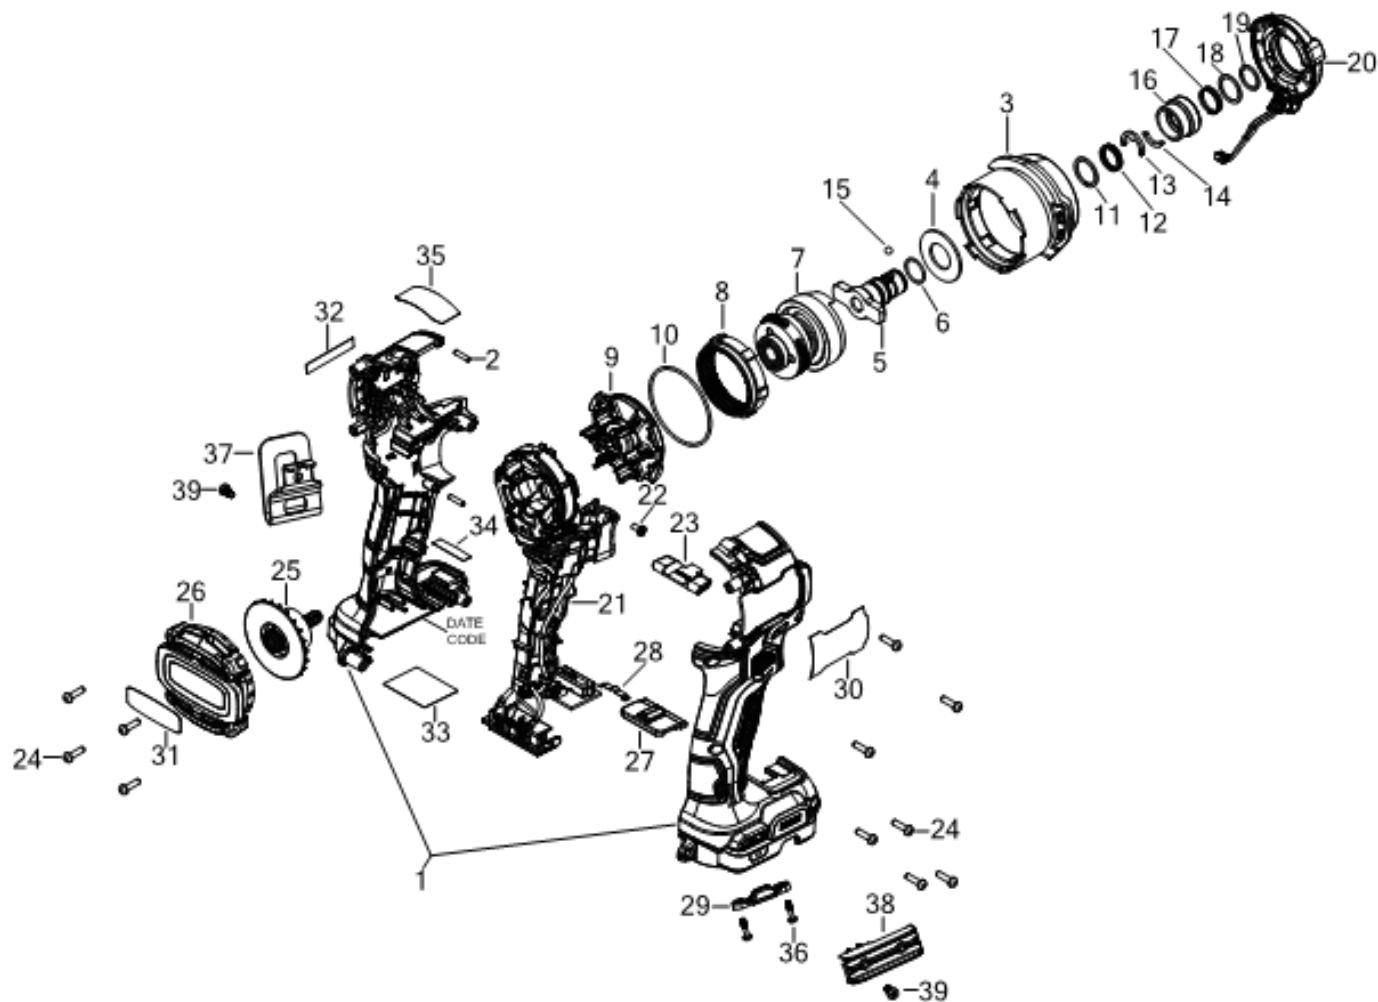

DeWALT

DCF850

Typ
1

©

E21070

www.2helpU.com

30/06/2021

DCF850NT IMPACT DRIVER 1

Parts List DCF850NT IMPACT DRIVER 1

Item	Part Number	Qty	Part Description	General Description	Other Info	Repair Inst	Markets
1	N886508	1	CLAMSHELL SET			No	XJ
2	N071836	2	ROLL PIN			No	XJ
3	N866541	1	NOSE SA			No	XJ
4	642883-00	1	WASHER			No	XJ
5	NA073630	1	ANVIL ASSEMBLY			No	XJ
6	N919242	1	O RING		13.5 ID X 1.2MM	No	XJ
7	NA081149	1	IMPACTOR			No	XJ
8	N816497	1	GEAR			No	XJ
9	N781228	1	COVERPLATE			No	XJ
10	N866184	1	O RING			No	XJ
11	N921819	1	RING			No	XJ
12	N919683	1	SPRING			No	XJ
13	NA202231	1	CLIP SA			No	XJ
14	NA202231	1	CLIP SA			No	XJ
15	604107-00	1	BALL STEEL			No	XJ
16	N864734	1	COLLAR			No	XJ
17	N811325	1	SPRING			No	XJ
18	N864740	1	WASHER			No	XJ
19	N864736	1	RING			No	XJ
20	N842921	1	LED LIGHT			No	XJ
21	NA081146	1	STATOR SA	INCL MODULE/SWITCH		No	XJ
22	N719210	1	SCREW		M3 X 6	No	XJ
23	N851639	1	ACTUATOR FWD/REV			No	XJ
24	330019-28	11	SCREW			No	XJ
25	NA081148	1	ROTOR SA			No	XJ
26	N849690	1	CAP			No	XJ
27	N046201	1	SELECTOR			No	XJ
28	N599474	1	DETENT			No	XJ
29	N787996	1	INSERT			No	XJ
30	N911720	1	RATING PLATE		EURO	No	XJ
31	N911721	1	LABEL		FOOT QR	No	XJ
32	N911722	1	BRAND LABEL		18V	No	XJ

Parts List DCF850NT IMPACT DRIVER 1

Item	Part Number	Qty	Part Description	General Description	Other Info	Repair Inst	Markets
33	N911719	1	LABEL		BRUSHLES	No	XJ
34	N911716	1	LABEL	LABEL SPEED SWITCH	S SPEED	No	XJ
35	N926894	1	LABEL		INFO CE	No	XJ
36	N831593	2	SCREW			No	XJ
37	N086039	1	HOOK			No	XJ
38	N851797	1	HOLDER SA			No	XJ
39	N042665	2	SCREW			No	XJ
300	NA012362	1	SERVICE KIT			No	XJ
301	N537349	2	STRAP. HOOKED			No	XJ
302	NA012391	2	BRACKET			No	XJ
303	NA012370	1	CLIP SA	LANYARD CLIP		No	XJ
304	N542271	2	SCREW			No	XJ
305	N462739	2	WASHER			No	XJ
800	N017298	1	GREASE	G-2008 Molykote		No	XJ
861	N898229	1	KITBOX			No	XJ