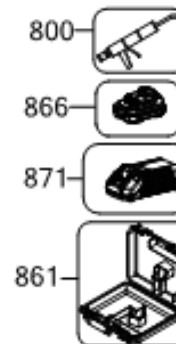

DeWALT

DCF850

Typ
1

©

E21070

www.2helpU.com

30/06/2021

DCF850NT IMPACT DRIVER 1

Parts List DCF850NT IMPACT DRIVER 1

Item	Part Number	Qty	Part Description	General Description	Other Info	Repair Inst	Markets
1	N886508	1	CLAMSHELL SET			No	XJ
2	N071836	2	ROLL PIN			No	XJ
3	N866541	1	NOSE SA			No	XJ
4	642883-00	1	WASHER			No	XJ
5	NA073630	1	ANVIL ASSEMBLY			No	XJ
6	N919242	1	O RING		13.5 ID X 1.2MM	No	XJ
7	NA081149	1	IMPACTOR			No	XJ
8	N816497	1	GEAR			No	XJ
9	N781228	1	COVERPLATE			No	XJ
10	N866184	1	O RING			No	XJ
11	N921819	1	RING			No	XJ
12	N919683	1	SPRING			No	XJ
13	NA202231	1	CLIP SA			No	XJ
14	NA202231	1	CLIP SA			No	XJ
15	604107-00	1	BALL STEEL			No	XJ
16	N864734	1	COLLAR			No	XJ
17	N811325	1	SPRING			No	XJ
18	N864740	1	WASHER			No	XJ
19	N864736	1	RING			No	XJ
20	N842921	1	LED LIGHT			No	XJ
21	NA081146	1	STATOR SA	INCL MODULE/SWITCH		No	XJ
22	N719210	1	SCREW		M3 X 6	No	XJ
23	N851639	1	ACTUATOR FWD/REV			No	XJ
24	330019-28	11	SCREW			No	XJ
25	NA081148	1	ROTOR SA			No	XJ
26	N849690	1	CAP			No	XJ
27	N046201	1	SELECTOR			No	XJ
28	N599474	1	DETENT			No	XJ
29	N787996	1	INSERT			No	XJ
30	N911720	1	RATING PLATE		EURO	No	XJ
31	N911721	1	LABEL		FOOT QR	No	XJ
32	N911722	1	BRAND LABEL		18V	No	XJ

Parts List DCF850NT IMPACT DRIVER 1

Item	Part Number	Qty	Part Description	General Description	Other Info	Repair Inst	Markets
33	N911719	1	LABEL		BRUSHLES	No	XJ
34	N911716	1	LABEL	LABEL SPEED SWITCH	S SPEED	No	XJ
35	N926894	1	LABEL		INFO CE	No	XJ
36	N831593	2	SCREW			No	XJ
37	N086039	1	HOOK			No	XJ
38	N851797	1	HOLDER SA			No	XJ
39	N042665	2	SCREW			No	XJ
300	NA012362	1	SERVICE KIT			No	XJ
301	N537349	2	STRAP. HOOKED			No	XJ
302	NA012391	2	BRACKET			No	XJ
303	NA012370	1	CLIP SA	LANYARD CLIP		No	XJ
304	N542271	2	SCREW			No	XJ
305	N462739	2	WASHER			No	XJ
800	N017298	1	GREASE	G-2008 Molykote		No	XJ
861	N898229	1	KITBOX			No	XJ